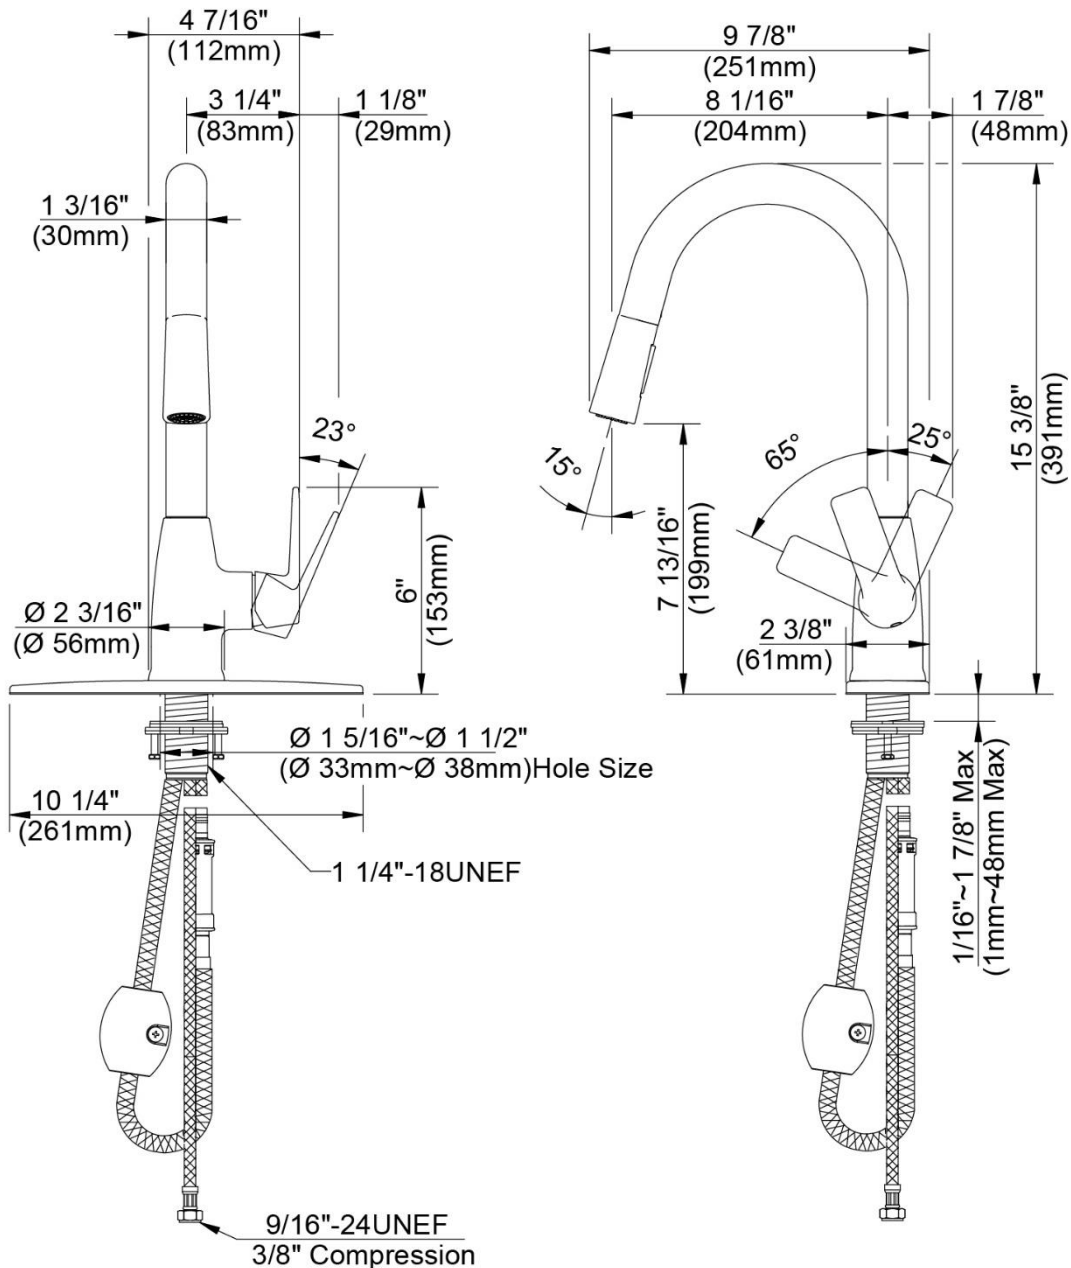

VODOX

VO137-CP
VO137-BN
VO137-BLM