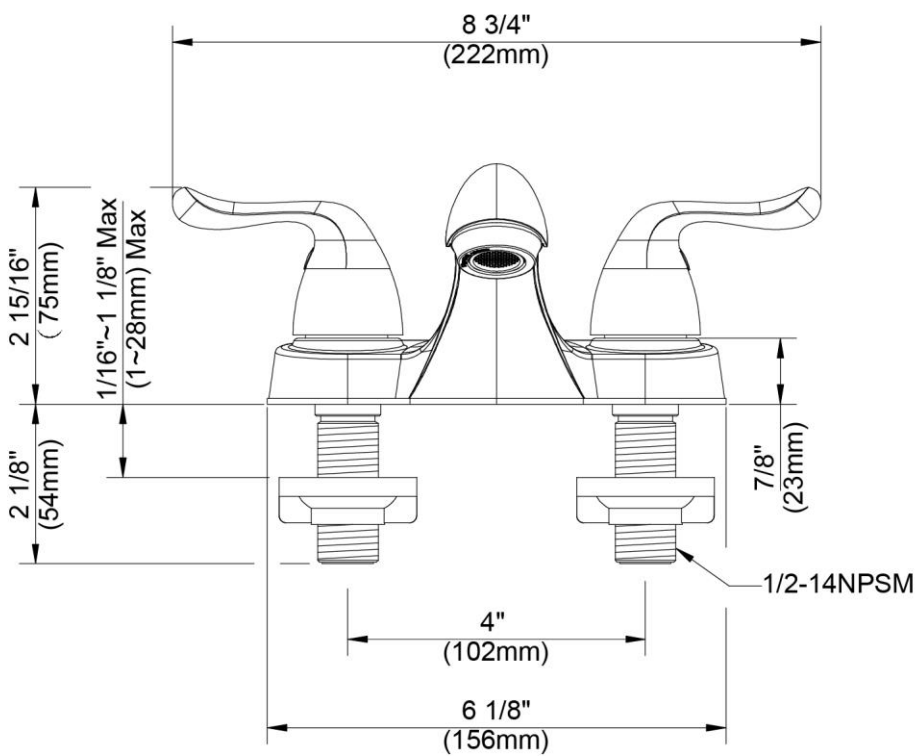

## FEATURES

- Metal Lever Handle
- Fits 4" Center Holes
- Washerless Cartridge
- Lead Free\* Polymer Lined Waterways
- Less Pop-up Hole
- Water Saving Aerator
- Max Flow Rate: 1.2 GPM @ 60 PSI
- 100% Factory Pressure Tested

## CARACTERÍSTICAS

- Manija de palanca de metal
- Se adapta a los orificios centrales de 4"
- Cartucho sin arandela
- Conductos de agua revestidos de polímero sin plomo\*
- Sin orificio para ensamblaje del desagüe levadizo
- Aireador para ahorrar agua
- Flujo máximo: 1,2 GPM @ 60 PSI
- Probado en fábrica bajo presión al 100%

# 4" Centerset Lavatory Faucet

Robinet de lavabo monopièce, entraxe de 4 po  
Grifo para lavabo, distancia de 4"

Product Specifications

*Madeline*  
**MA241E-CP**

Contact your sales representative for more information or visit our website at [mainlinecollection.com](http://mainlinecollection.com)