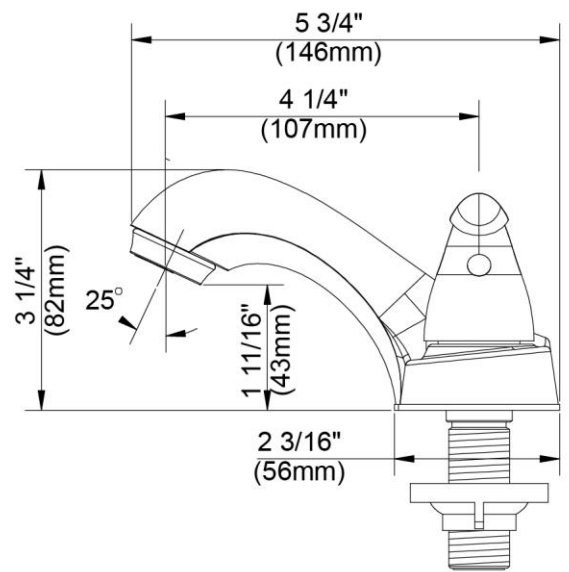

## FEATURES

- Metal Lever Handle
- Fits 4" Center Holes
- Washerless Cartridge
- Lead Free\* Polymer Lined Waterways
- Less Pop-up Hole
- Water Saving Aerator
- Max Flow Rate: 1.2 GPM @ 60 PSI
- 100% Factory Pressure Tested

## CARACTERÍSTICAS

- Manija de palanca de metal
- Se adapta a los orificios centrales de 4"
- Cartucho sin arandela
- Conductos de agua revestidos de polímero sin plomo\*
- Sin orificio para ensamblaje del desagüe levadizo
- Aireador para ahorrar agua
- Flujo máximo: 1,2 GPM @ 60 PSI
- Probado en fábrica bajo presión al 100%

# 4" Centerset Lavatory Faucet

Robinet de lavabo monopièce, entraxe de 4 po  
Grifo para lavabo, distancia de 4"

Product Specifications

*Madeline*  
**MA241E-CP**

Contact your sales representative for more information or visit our website at [mainlinecollection.com](http://mainlinecollection.com)