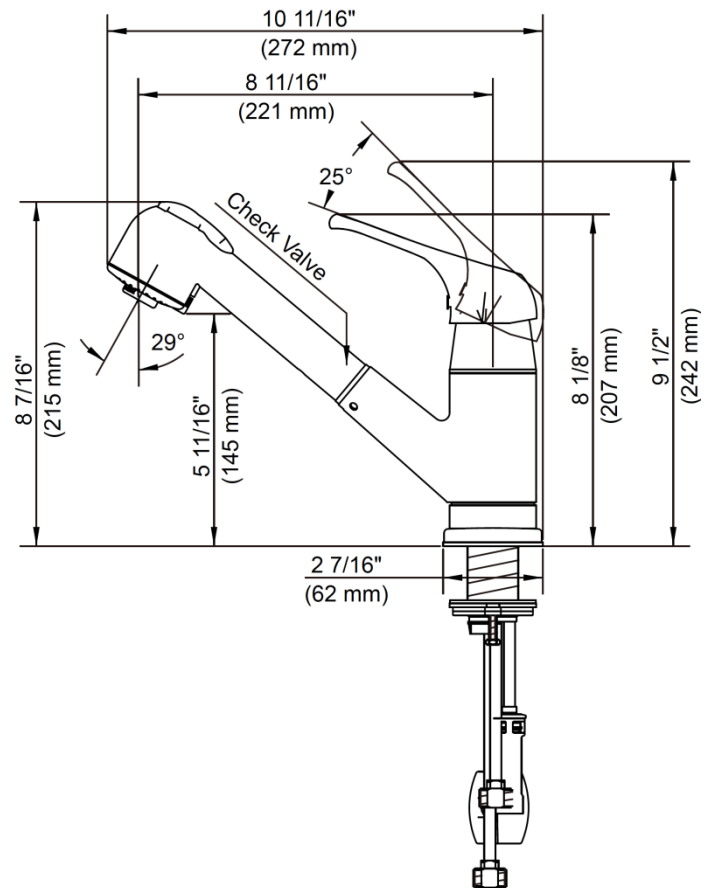

Contact your sales representative for more information or visit our website at mainlinecollection.com

Revised 9/2/2018