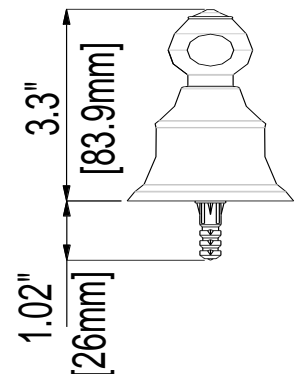

24" Towel Bar

Porte-serviette 24 po
Toallero de barra de 24"

Product Specifications

LUXART®

Decorative Traditional

DETD24TB-CP
DETD24TB-BN
DETD24TB-ORB
DETD24TB-PN

FEATURES

- Coordinates with Embellish Suite
- Includes Mounting Hardware and Anchors
- Metal Construction

CARACTÉRISTIQUES

- Coordonné avec l'ensemble Embellish
- Pièces de montage et d'ancrage comprises
- Construction métal

CARACTERÍSTICAS

- Coordina con la suite de Embellish
- Incluye accesorios de montaje y pernos de sujeción
- Construcción de metal