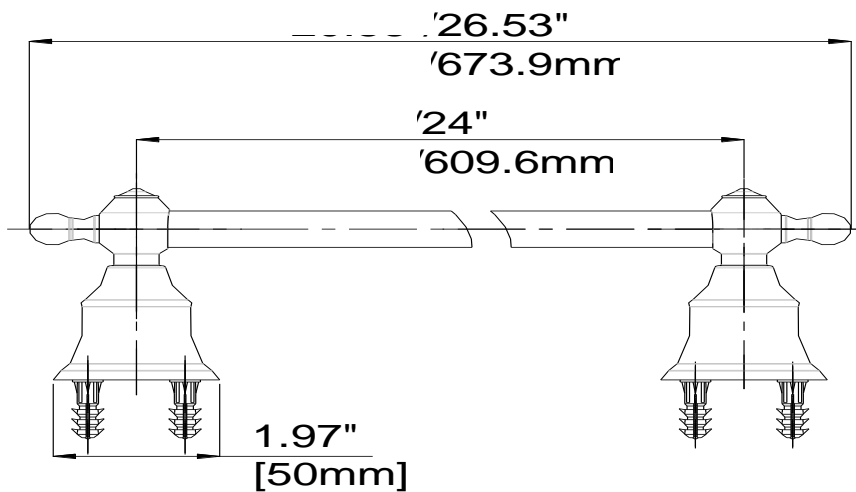

24" Towel Bar

Porte-serviette 24 po
Toallero de barra de 24"

Product Specifications

LUXART®

Decorative Traditional

DETD24TB-CP
DETD24TB-BN
DETD24TB-ORB
DETD24TB-PN

FEATURES

- Coordinates with Embellish Suite
- Includes Mounting Hardware and Anchors
- Metal Construction

CARACTÉRISTIQUES

- Coordonné avec l'ensemble Embellish
- Pièces de montage et d'ancrage comprises
- Construction métal

CARACTERÍSTICAS

- Coordina con la suite de Embellish
- Incluye accesorios de montaje y pernos de sujeción
- Construcción de metal