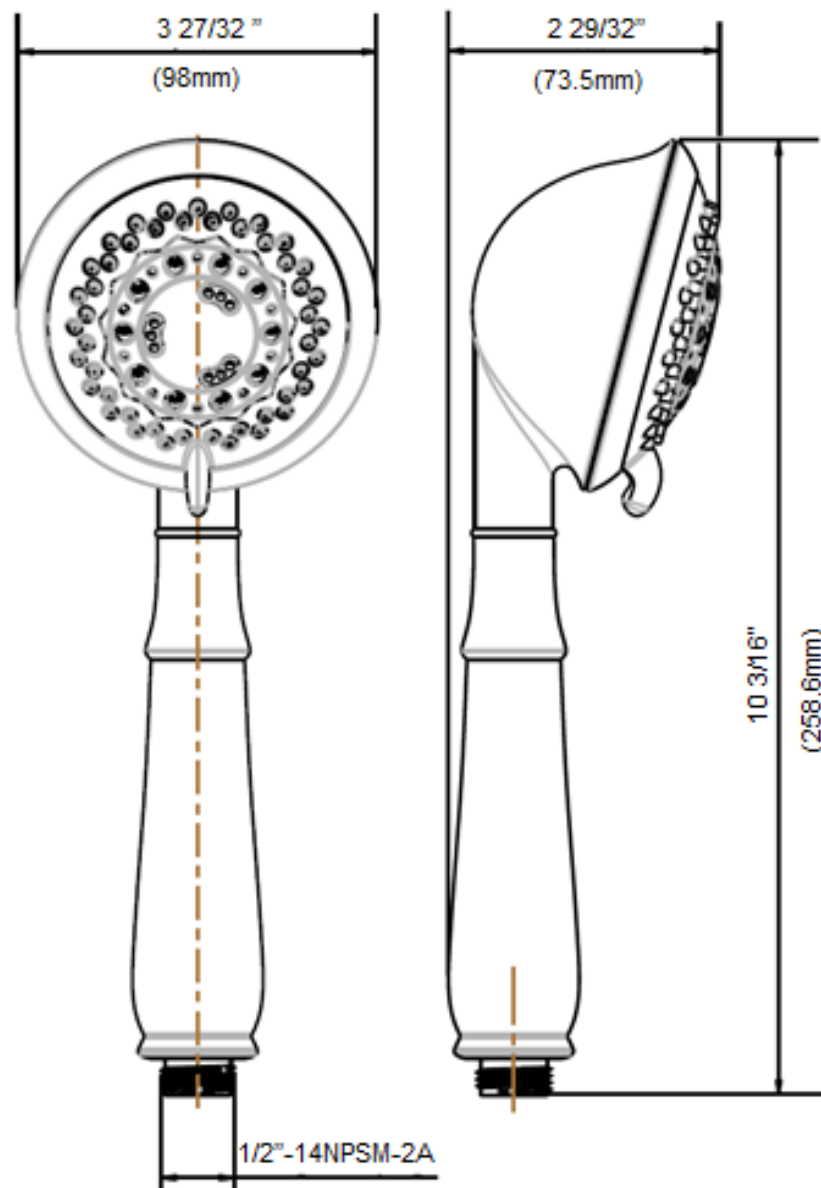

5-Function Handshower

5-Douche à main à fonctions

5-Ducha de mano con 5 funciones

Product Specifications

LUXART®

Marseilles

LMA5FPS18-CP

LMA5FPS18-BN

LMA5FPS18-ORB

Contact your sales representative for more information or visit our website at luxartcollection.com