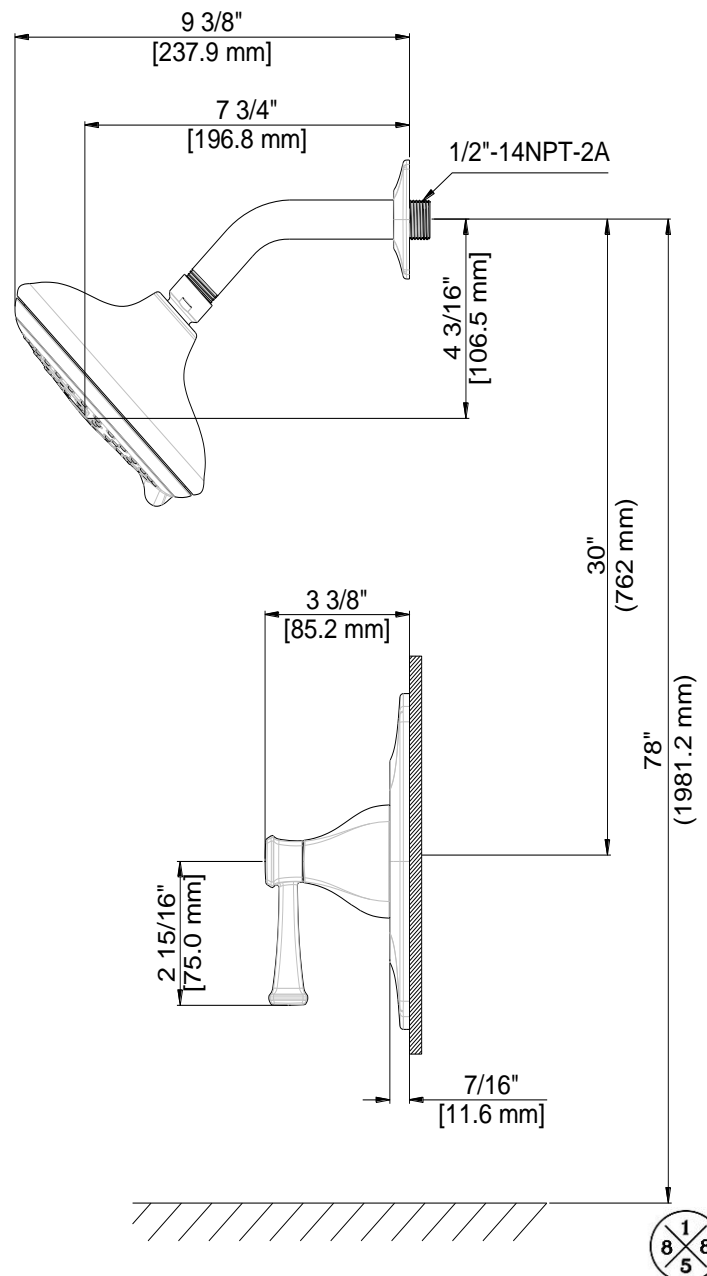

## FEATURES

- Requires 1800V, 1800V-LS, 1800V-PEXH or 1800V-PEXV Rough-In Valve
- 1/2" -14 NPT-2A Connection
- Metal Lever Handle
- Self Cleaning Rubber Jets
- 3-Function Shower Head: Full Spray, Massage Spray, Full & Massage Spray
- Max Flow Rate: 1.8 GPM @ 80 PSI
- 100% Factory Pressure Tested

## CARACTÉRISTIQUES

- Valve de robinetterie brute 1800V, 1800V-LS, 1800V-PEXH ou 1800V-PEXV requise
- Raccord NPSM ½ po-14NPT-2A
- Levier en métal
- Pointes en caoutchouc autonettoyante
- 3-Pomme de douche à fonctions: jet plein, jet de massage, jet plein et de massage
- Débit maximum: 1,8 gal/min à 80 lb/po<sup>2</sup>
- Pression vérifiée en usine- 100%

## CARACTERÍSTICAS

- Válvula enfoscada 1800V, 1800V-LS, 1800V-PEXH o 1800V-PEXV requerida
- Conexión de ½" - 14 NPT-2A
- Manija de metal
- Orificios de caucho autolimpiadora
- Ducha con 3 funciones: rociador estándar, rociador con masaje, rociador estándar con masaje
- Flujo máximo: 1,8 GPM @ 80 PSI
- Probado en fabrica bajo presión al 100%

# Shower Only Trim

Garniture de douche seulement  
Pieza exterior para ducha

Product Specifications

LUXART®

Poydras®

PO511TOV-CP  
PO511TOV-BN  
PO511TOV-ORB  
PO511TOV-PN

Contact your sales representative for more information or visit our website at [luxartcollection.com](http://luxartcollection.com)