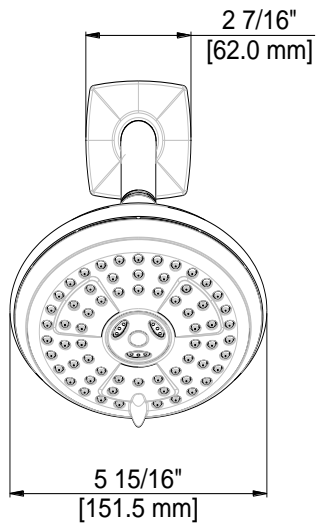

## FEATURES

- Requires 1800V, 1800V-LS, 1800V-PEXH or 1800V-PEXV Rough-In Valve
- 1/2" -14 NPT-2A Connection
- Metal Lever Handle
- Self Cleaning Rubber Jets
- 3-Function Shower Head: Full Spray, Massage Spray, Full & Massage Spray
- Max Flow Rate: 1.8 GPM @ 80 PSI
- 100% Factory Pressure Tested

## CARACTERÍSTICAS

- Válvula enfoscada 1800V, 1800V-LS, 1800V-PEXH o 1800V-PEXV requerida
- Conexión de ½" - 14 NPT-2A
- Manija de metal
- Orificios de caucho autolimpiadora
- Ducha con 3 funciones: rociador estándar, rociador con masaje, rociador estándar con masaje
- Flujo máximo: 1,8 GPM @ 80 PSI
- Probado en fabrica bajo presión al 100%

# Shower Only Trim

Garniture de douche seulement  
Pieza exterior para ducha

Product Specifications

LUXART®

Poydras®

PO511TOV-CP  
PO511TOV-BN  
PO511TOV-ORB  
PO511TOV-PN

Contact your sales representative for more information or visit our website at [luxartcollection.com](http://luxartcollection.com)