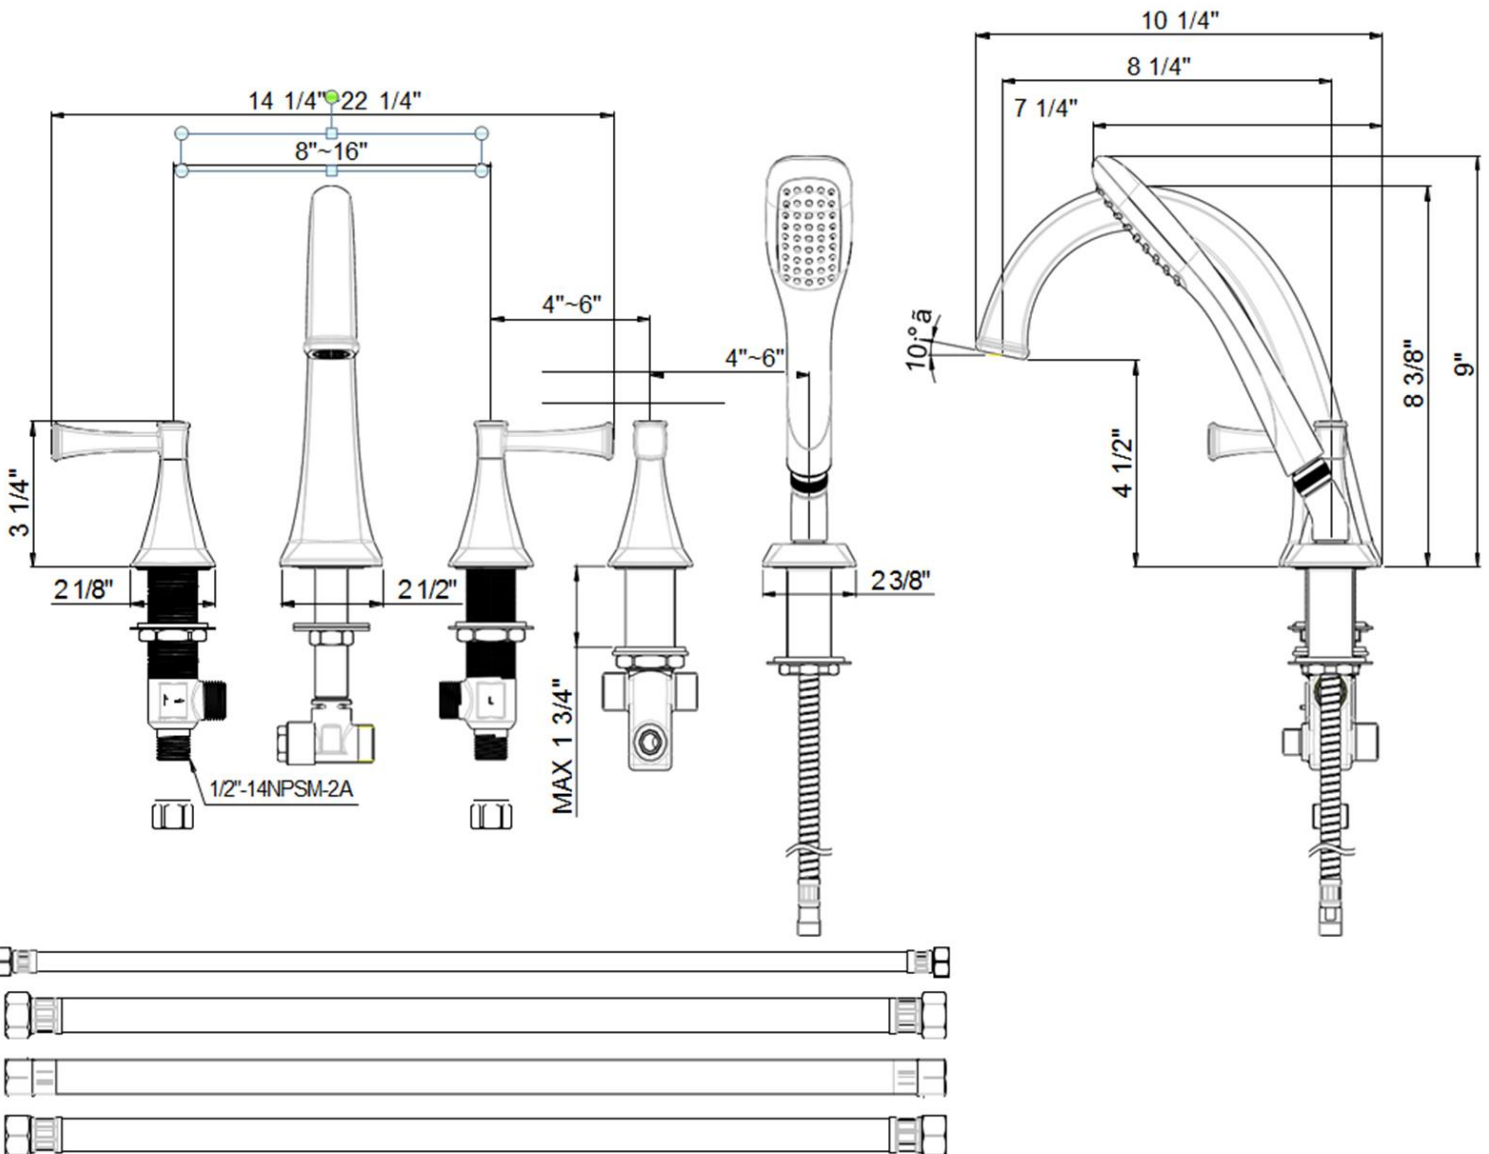

## FEATURES

- Requires 3415-R Rough-In Valve
- Metal Lever Handles
- Fits 8"-16" Center Holes
- Ceramic Disc Cartridges
- Integral Check Valve
- Solid Brass Waterways
- Includes: PO341 Roman Tub Trim, PO341-LFDV Handshower & Diverter
- Includes 72" Flexible Stainless Steel Hose
- Max Flow Rate: 1.8 GPM @ 80 PSI for Hand Shower
- 100% Factory Pressure Tested

## CARACTÉRISTIQUES

- Valve de robinetterie brute 3415-R requise
- Levier en métal
- Convient aux orifices espacés de 8 à 16 po entre axes
- Cartouches disque céramique
- Clapet intégré
- Tuyauterie en laiton solide
- Inclut: PO341 garniture de baignoire romaine, PO341-LFDV douche à main et inverseur
- Inclut boyaux flexibles en acier inoxydable 72 po
- Débit maximum: 1,8 gal/min à 80 lb/po<sup>2</sup> pour douche à main
- Pression vérifiée en usine- 100%

## CARACTERÍSTICAS

- Válvula enfoscada 3415-R requerida
- Manijas de palanca de metal
- Extensible para agujeros de 8" a 16"
- Cartuchos de disco cerámico
- Válvula integrada de control de reflujo
- Conexiones de bronce macizo
- Incluye: PO341 piezas exteriores para bañera romana, PO341-LFDV ducha de mano y bifurcador
- Incluye mangueras flexibles de acero inoxidable de 72"
- Flujo máximo: 1,8 GPM @ 80 PSI para ducha de mano
- Probado en fábrica bajo presión al 100%

# 5 Hole Roman Tub Trim

Garniture de baignoire romaine à 5 orifices

Piezas exteriores para bañera tipo romana de 5 agujeros

Product Specifications

LUXART®

Poydras®

PO341LF-PSCP  
PO341LF-PSBN  
PO341LF-PSORB  
PO341LF-PSPN