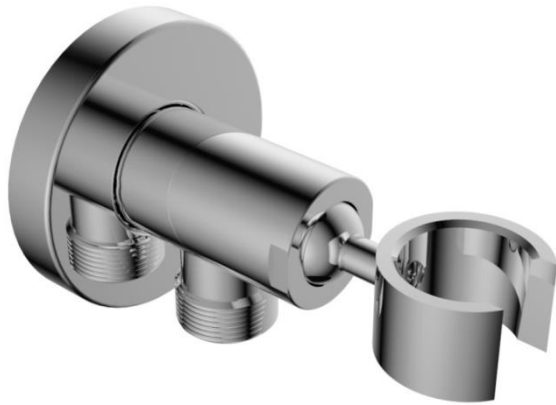

Handshower Holder & Supply Elbow

Soutien de douche à main et coude d'alimentation
Sosten para ducha de mano y codo de suministro

Product Specifications

LUXART®

LHSELG-CP
LHSELG-BN
LHSELG-ORB
LHSELG-PN
LHSELG-BLM
LHSELG-PBB

FEATURES

- ½"-14 NPSM Connection
- Integral Check Valve
- Brass Construction
- 100% Factory Pressure Tested

CARACTÉRISTIQUES

- Raccord NPSM ½ po-14
- Clapet intégré
- Construction en laiton
- Pression vérifiée en usine- 100%

CARACTERÍSTICAS

- Conexión de ½" - 14 NPSM
- Válvula integrada de control de reflujo
- Construcción de bronce
- Probado en fábrica bajo presión al 100%

APPLICABLE STANDARDS/CODES

Specified model meets or exceeds the following: