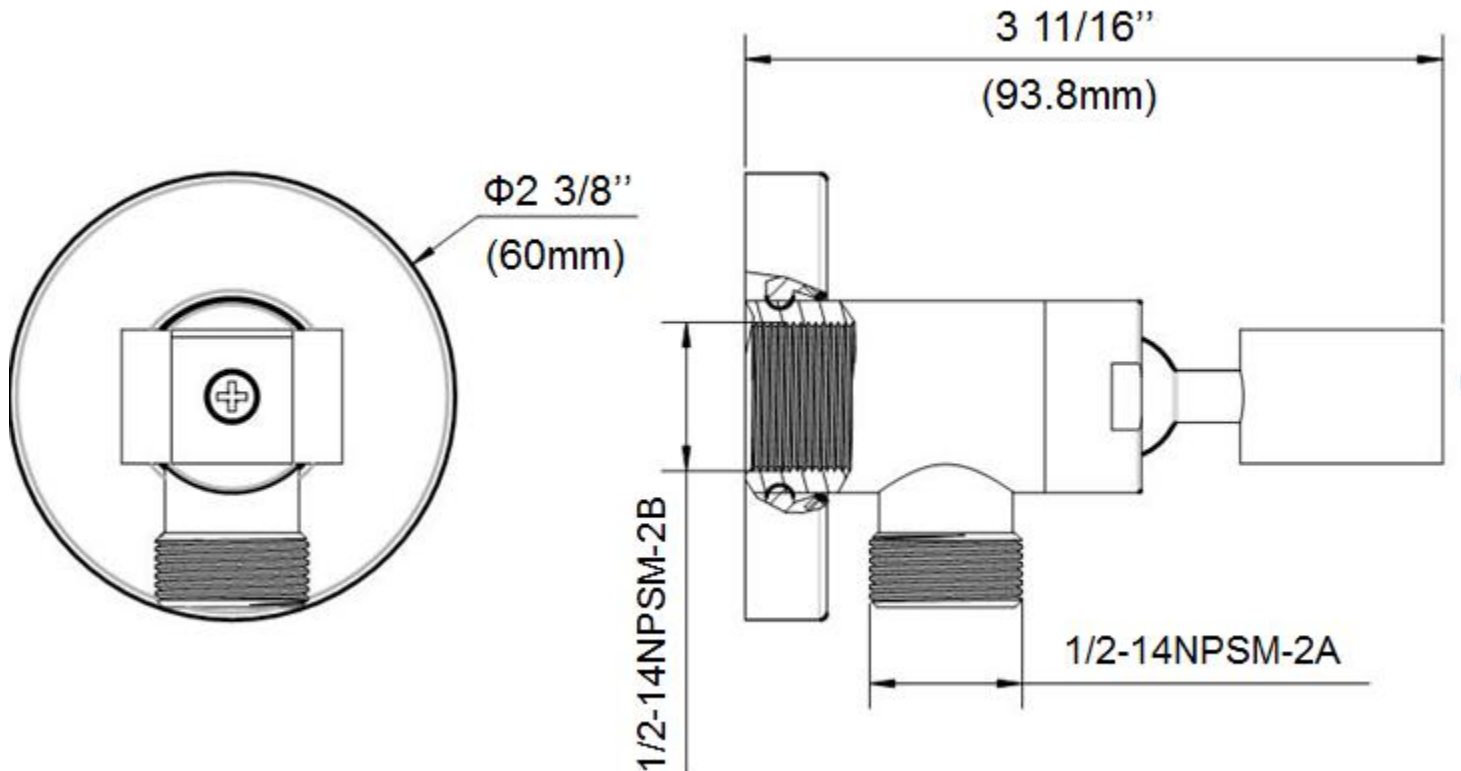

Handshower Holder & Supply Elbow

Soutien de douche à main et coude d'alimentation
Sosten para ducha de mano y codo de suministro

Product Specifications

LUXART®

LHSELG-CP
LHSELG-BN
LHSELG-ORB
LHSELG-PN
LHSELG-BLM
LHSELG-PBB

Contact your sales representative for more information or visit our website at luxartcollection.com