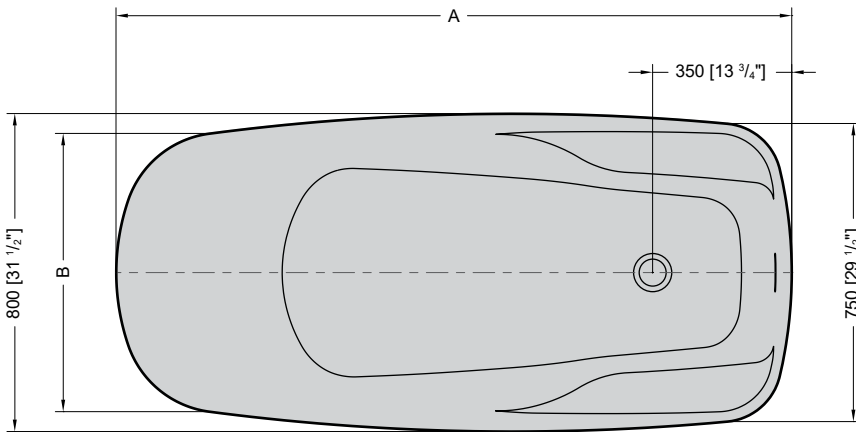

Model shown / Modèle présenté : Rhapsody (BRH6731-18-11)

FEATURES / CARACTÉRISTIQUES :

- ◆ Sturdy construction with fibreglass reinforcement
Construction de fibre de verre solide renforcée
- ◆ Easy to clean white high-gloss surface
Surface blanche très brillante et facile d'entretien
- ◆ Manufactured with Lucite® acrylic
Fabriqué en acrylique Lucite®
- ◆ Spacious freestanding bathtub for better comfort
Baignoire spacieuse autoportante pour un confort accru
- ◆ cUPC classified certification
Certification cUPC
- ◆ 10-year limited warranty
Garantie limitée de 10 ans
- ◆ Easy to install
Facile à installer
- ◆ Pre-installed drain and overflow
Trop-plein et drain préinstallés pour une installation rapide
- ◆ Ø 1½" Tailpiece included
Tube de vidange de Ø 1½" inclus
- ◆ Compatible with Fleurco RapidConnect® drain for freestanding tubs
Compatible avec le drain de plancher Fleurco RapidConnect® pour baignoires autoportantes

Model Modèle	Net Weight Poids net		Capacity Capacité	
	LB	KG	US GAL	L
BRH5931	132	60	54	203
BRH6731	154	70	63	238

TOP VIEW
VUE DE DESSUS

FRONT VIEW
VUE DE PROFIL

SIDE VIEW
VUE DE CÔTÉ

Tolerance on dimensions: $\pm 1/4"$ [6 mm]
 Tolerance des dimensions: $\pm 1/4"$ [6 mm]

Lucite

Model Modèle	A	B	C	D	E	F	G	H
BRH5931	59" 1500mm	26 5/8" 675mm	27 3/8" 695mm	39 3/4" 1010mm	15 3/4" 400mm	39 3/8" 1000mm	121°	22 7/8" 580mm
BRH6731	66 7/8" 1700mm	27 1/2" 700mm	28 1/8" 715mm	44 1/8" 1120mm	19 1/8" 485mm	43 7/8" 1115mm	126°	23 1/2" 595mm