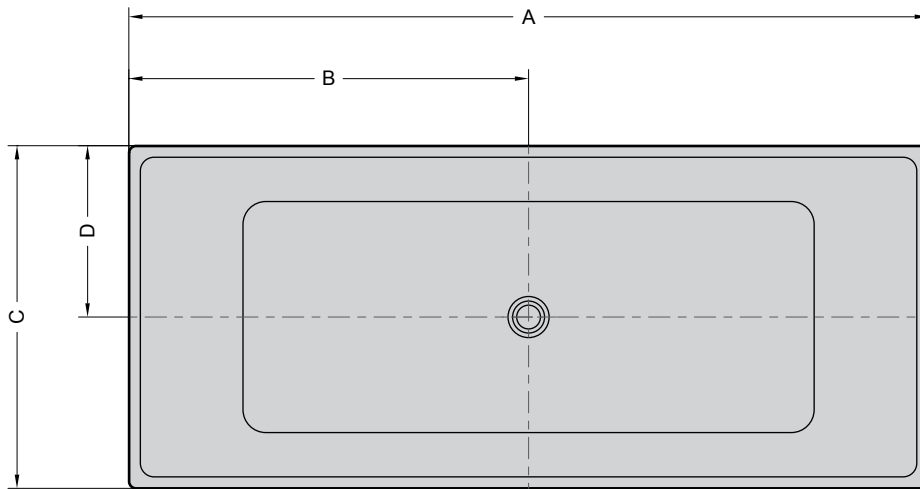

### FEATURES / CARACTÉRISTIQUES :

- ◆ Sturdy construction with fibreglass reinforcement  
*Construction de fibre de verre solide renforcée*
- ◆ Easy to clean white high-gloss surface  
*Surface blanche très brillante et facile d'entretien*
- ◆ Manufactured with Lucite® acrylic  
*Fabriqué en acrylique Lucite®*
- ◆ Spacious freestanding bathtub for better comfort  
*Baignoire spacieuse autoportante pour un confort accru*
- ◆ cUPC classified certification  
*Certification cUPC*
- ◆ Ø 1½" Tailpiece included  
*Tube de vidange de Ø 1½" inclus*
- ◆ 10-year limited warranty  
*Garantie limitée de 10 ans*
- ◆ Easy to install ([see Instruction Manual](#))  
*Facile à installer ([Voir le manuel d'instruction](#))*
- ◆ Pre-installed drain and overflow  
*Trop-plein et drain préinstallés pour une installation rapide*
- ◆ Compatible with Fleurco RapidConnect® drain for freestanding tubs  
*Compatible avec le drain de plancher Fleurco RapidConnect® pour baignoires autoportantes*

Model Modèle	Net Weight Poids net		Capacity Capacité	
	LB	KG	US GAL	L
BCA5631	106	48	77	292
BCA6829	115	52	88	333

TOP VIEW  
VUE DE DESSUS

FRONT VIEW  
VUE DE FACE

SIDE VIEW  
VUE DE CÔTÉ

Tolerance on dimensions:  $\pm \frac{1}{4}$ " [6 mm]  
 Tolerance des dimensions:  $\pm \frac{1}{4}$ " [6 mm]

Model Modèle	A	B	C	D	E	F	G	H	I
BCA5631	56 1/8" 143cm	28 1/8" 71cm	31" 79cm	15 1/2" 39cm	115°	38 3/8" 98cm	40 3/4" 104cm	21 3/8" 54cm	25 1/8" 64cm
BCA6829	68 7/8" 175cm	34 1/2" 88cm	29 1/2" 75cm	14 3/4" 38cm	117°	49 1/4" 125cm	51 5/8" 131cm	19 7/8" 51cm	23 5/8" 60cm