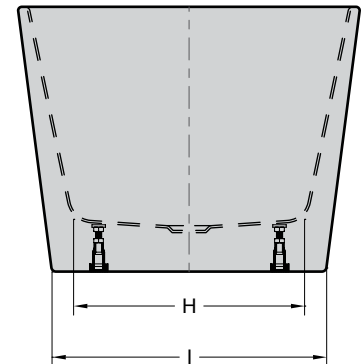

Model Modèle	Net Weight Poids net		Capacity Capacité	
	LB	KG	US GAL	L
BCA5631	106	48	77	292
BCA6829	115	52	88	333

TOP VIEW  
VUE DE DESSUS

FRONT VIEW  
VUE DE FACE

SIDE VIEW  
VUE DE CÔTÉ

Tolerance on dimensions:  $\pm \frac{1}{4}$ " [6 mm]  
 Tolerance des dimensions:  $\pm \frac{1}{4}$ " [6 mm]

Model Modèle	A	B	C	D	E	F	G	H	I
BCA5631	56 1/8" 143cm	28 1/8" 71cm	31" 79cm	15 1/2" 39cm	115°	38 3/8" 98cm	40 3/4" 104cm	21 3/8" 54cm	25 1/8" 64cm
BCA6829	68 7/8" 175cm	34 1/2" 88cm	29 1/2" 75cm	14 3/4" 38cm	117°	49 1/4" 125cm	51 5/8" 131cm	19 7/8" 51cm	23 5/8" 60cm