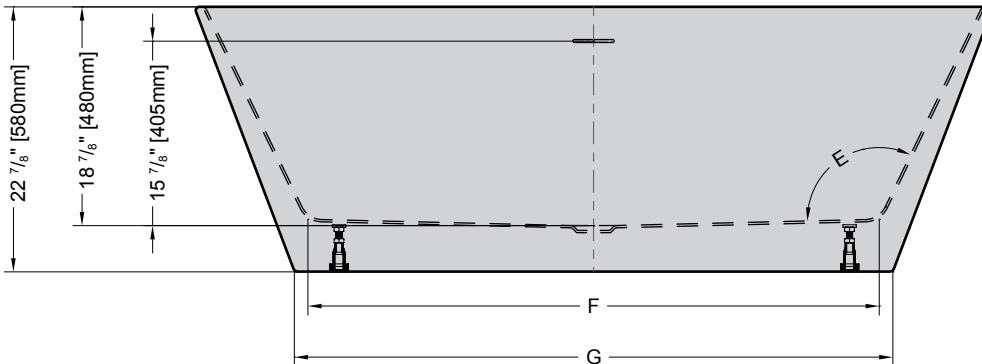

Model Modèle	Net Weight Poids net		Capacity Capacité	
	LB	KG	US GAL	L
BCA5631	106	48	77	292
BCA6829	115	52	88	333

TOP VIEW  
VUE DE DESSUS

FRONT VIEW  
VUE DE FACE

SIDE VIEW  
VUE DE CÔTÉ

Tolerance on dimensions:  $\pm \frac{1}{4}$ " [6 mm]  
 Tolerance des dimensions:  $\pm \frac{1}{4}$ " [6 mm]

Model Modèle	A	B	C	D	E	F	G	H	I
BCA5631	56 1/8" 143cm	28 1/8" 71cm	31" 79cm	15 1/2" 39cm	115°	38 3/8" 98cm	40 3/4" 104cm	21 3/8" 54cm	25 1/8" 64cm
BCA6829	68 7/8" 175cm	34 1/2" 88cm	29 1/2" 75cm	14 3/4" 38cm	117°	49 1/4" 125cm	51 5/8" 131cm	19 7/8" 51cm	23 5/8" 60cm